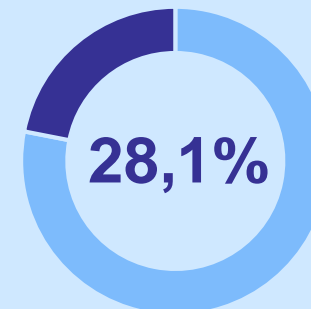

РЕСПУБЛИКА АЛТАЙ

29 июня – День молодежи

АЛТАЙКРАЙСТАТ

Распределение молодежи по местности проживания

Городская молодёжь **35,9%**

Сельская молодёжь **64,1%**

Общая численность населения*

210 765 человек

в возрасте 14-35 лет

59 183 человека

Доля лиц в возрасте 14-35 лет в общей численности*

Родившиеся живыми, человек

Соотношение молодежи по полу

50,7%

● женщины

49,3%